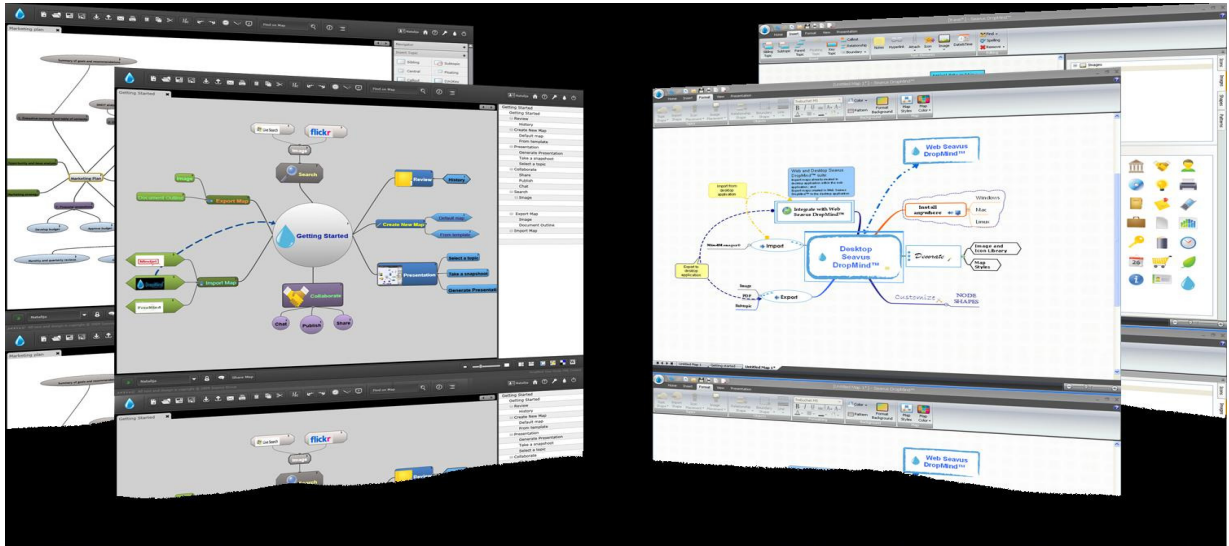

**DropMind™**  
*picture your thoughts*

**&  
ConTemplate**

**Seavus DropMind™ - Web** is dynamische mind mapping software en maakt visueel denken en organiseren van activiteiten in een unieke ervaring.

## Simultaan samenwerken

Seavus DropMind™ laat u samenwerken met uw collega's en vrienden aan dezelfde map en gelijktijdig wijzigingen doorvoeren. Elke actie tijdens het samenwerken wordt vastgelegd. Dus kun je altijd terug zien hoe de map is ontstaan door in de tijdlijn te schuiven. Dit versterkt het leerproces en daarmee zakelijk gebruik. Hiermee is de communicatie verbeterd en je wint nog meer tijd.

## Integratie met Basecamp - project management applicatie

Basecamp integratie heeft mogelijkheden voor import en export van project gegevens en taak informatie tussen Seavus DropMind™ en Basecamp. Omdat je complete projecten, to-do lijstjes of to-do zaken importeert uit Basecamp, of mind map topics exporteert als taken vanuit Seavus DropMind™ Geeft dit je een heel krachtige projectstart. Hierdoor heb je een complete oplossing voor alle aan je project gerelateerde activiteiten, zoals Samen brainstormen, discussies en het delegeren van taken met compleet visueel overzicht van het project.

## Presentatie

Met de krachtige presentatie mode maak, exporteer en bekijk je presentaties van je mindmaps direct binnen de applicatie. De presentatie is "full-screen" en presenteert de verschillende delen van de map zonder af te leiden. Zo kun je feiten en belangrijke gegevens op een stijlvolle en interactieve manier presenteren, waarbij de applicatie zelf de presentatie genereert en het (als je wilt) exporteert naar MS®PowerPoint.