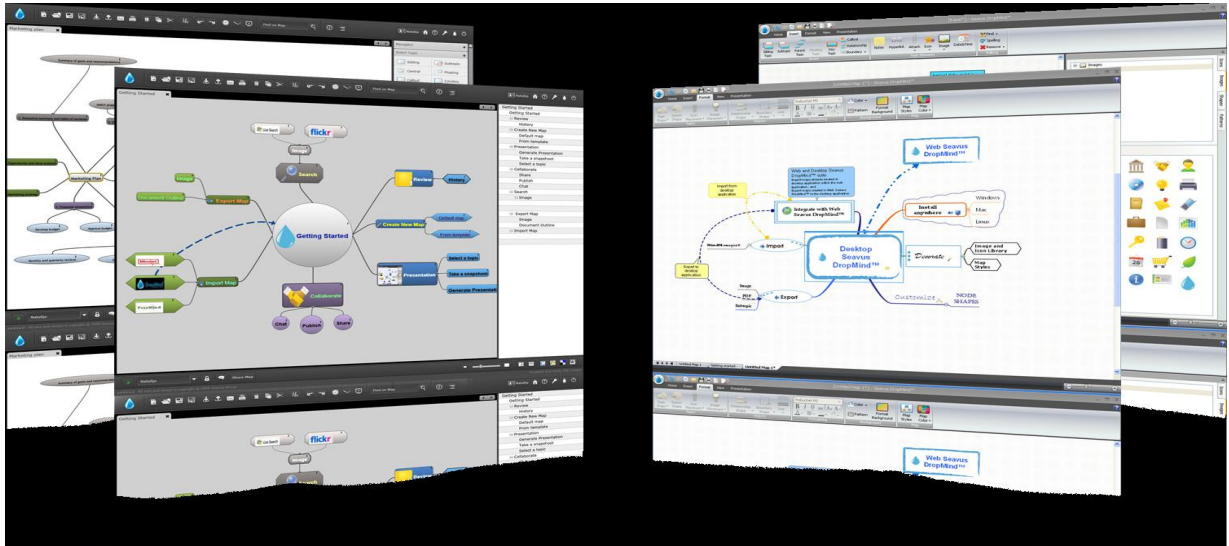

DropMindTM
picture your thoughts

&
ConTemplate

Seavus DropMind™ - Web is dynamische mind mapping software en maakt visueel denken en organiseren van activiteiten in een unieke ervaring.

Deze mind mapping tool verbetert de productiviteit en bespaart tijd. Het is heel goed bruikbaar bij het ontwikkelen van plannen, verbetert de communicatie in het team, helpt op die manier problemen sneller en eenvoudiger oplossen.

Biedt samenwerken in real-time

Maakt brainstorming sessies mogelijk en biedt tegelijkertijd samenwerken, waarbij je de voortgang kunt volgen in een tijdlijn van veranderingen in de map en chat.

Biedt flexibele integratie

Integratie met Basecamp - project management applicatie

Basecamp integratie heeft mogelijkheden voor import en export van project gegevens en taak informatie tussen Seavus DropMind™ en Basecamp. Omdat je complete projecten, to-do lijstjes of to-do zaken importeert uit Basecamp, of mind map topics exporteert als taken vanuit Seavus DropMind™ Geeft dit je een heel krachtige projectstart. Hierdoor heb je een complete oplossing voor alle aan je project gerelateerde activiteiten, zoals Samen brainstormen, discussies en het delegeren van taken met compleet visueel overzicht van het project.

Presentatie

Met de krachtige presentatie mode maak, exporteer en bekijk je presentaties van je mindmaps direct binnen de applicatie. De presentatie is "full-screen" en presenteert de verschillende delen van de map zonder af te leiden. Zo kun je feiten en belangrijke gegevens op een stijlvolle en interactieve manier presenteren, waarbij de applicatie zelf de presentatie genereert en het (als je wilt) exporteert naar MS®PowerPoint.